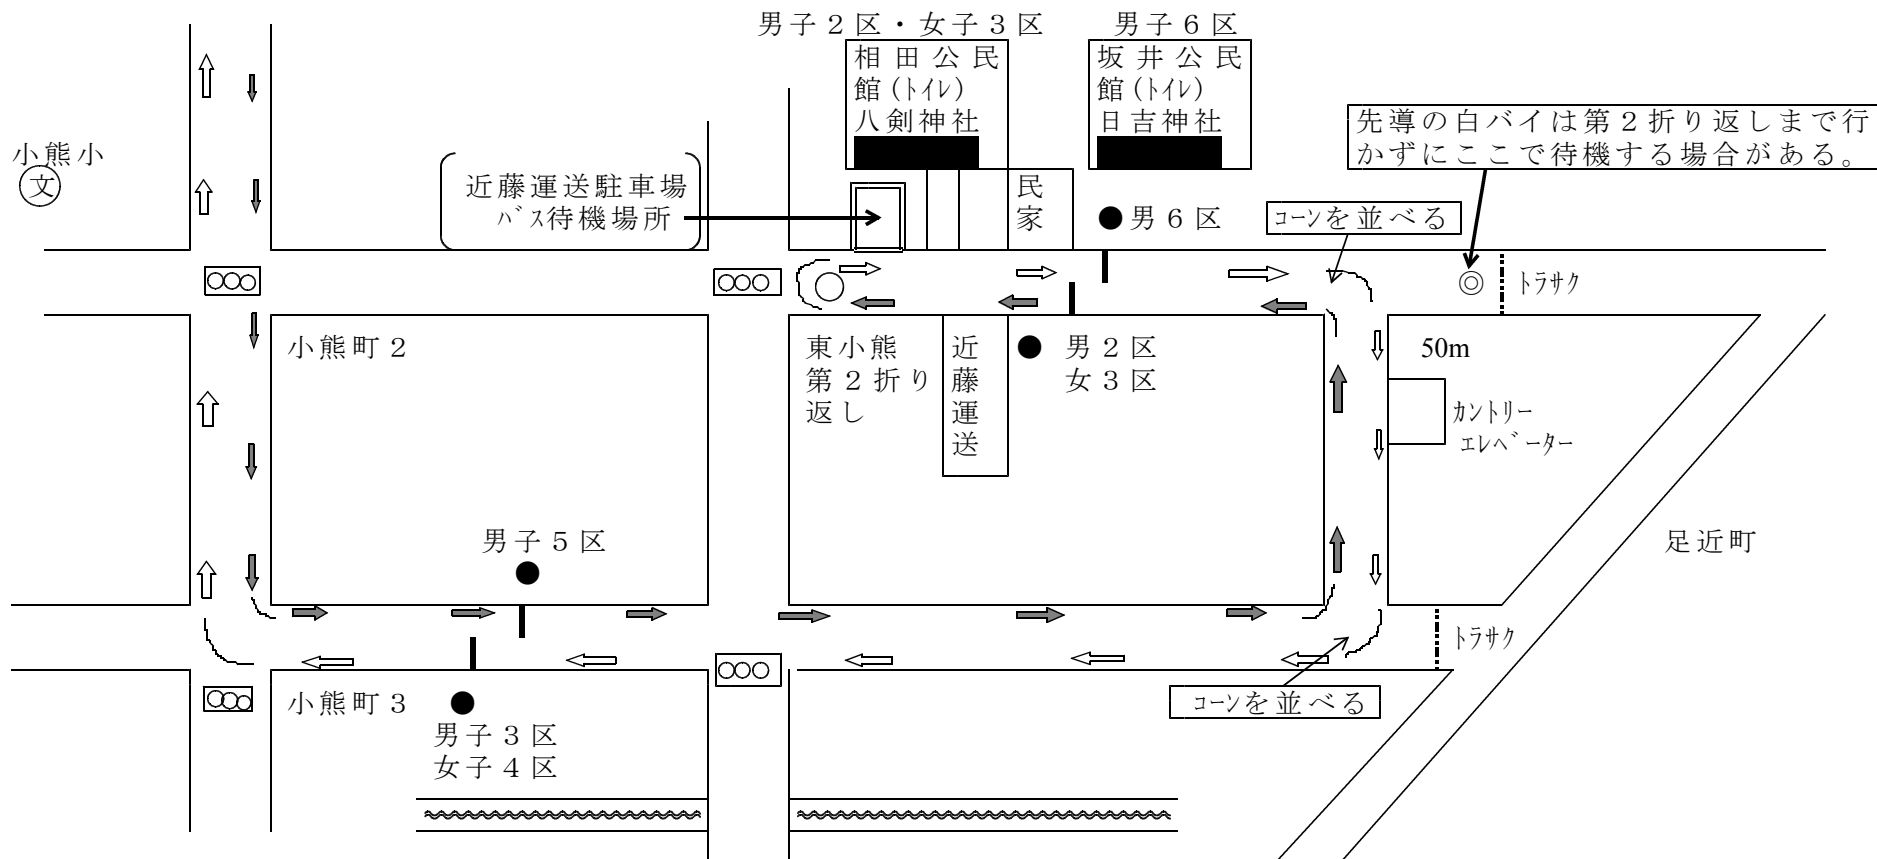

- D 中継所** : 東小熊 (男子 1 区→ 2 区・ 5 区→ 6 区・ 女子 2 区→ 3 区)
 ●が、最終点呼場所 (男子 2 区・ 女子 3 区は神社入口付近、男子 6 区は中継所付近)
 ・ 公民館のトイレが使用できる。ゴミなどは必ず持ち帰る。(きれいに使用する)

- E 中継所** : 江頭 (男子 2 区→ 3 区・ 4 区→ 5 区
 女子 3 区→ 4 区)

- ・ トイレは工場内にあるので事務所で許可を得て、きれいに使用すること
- ・ アップは主要道路では行わない。