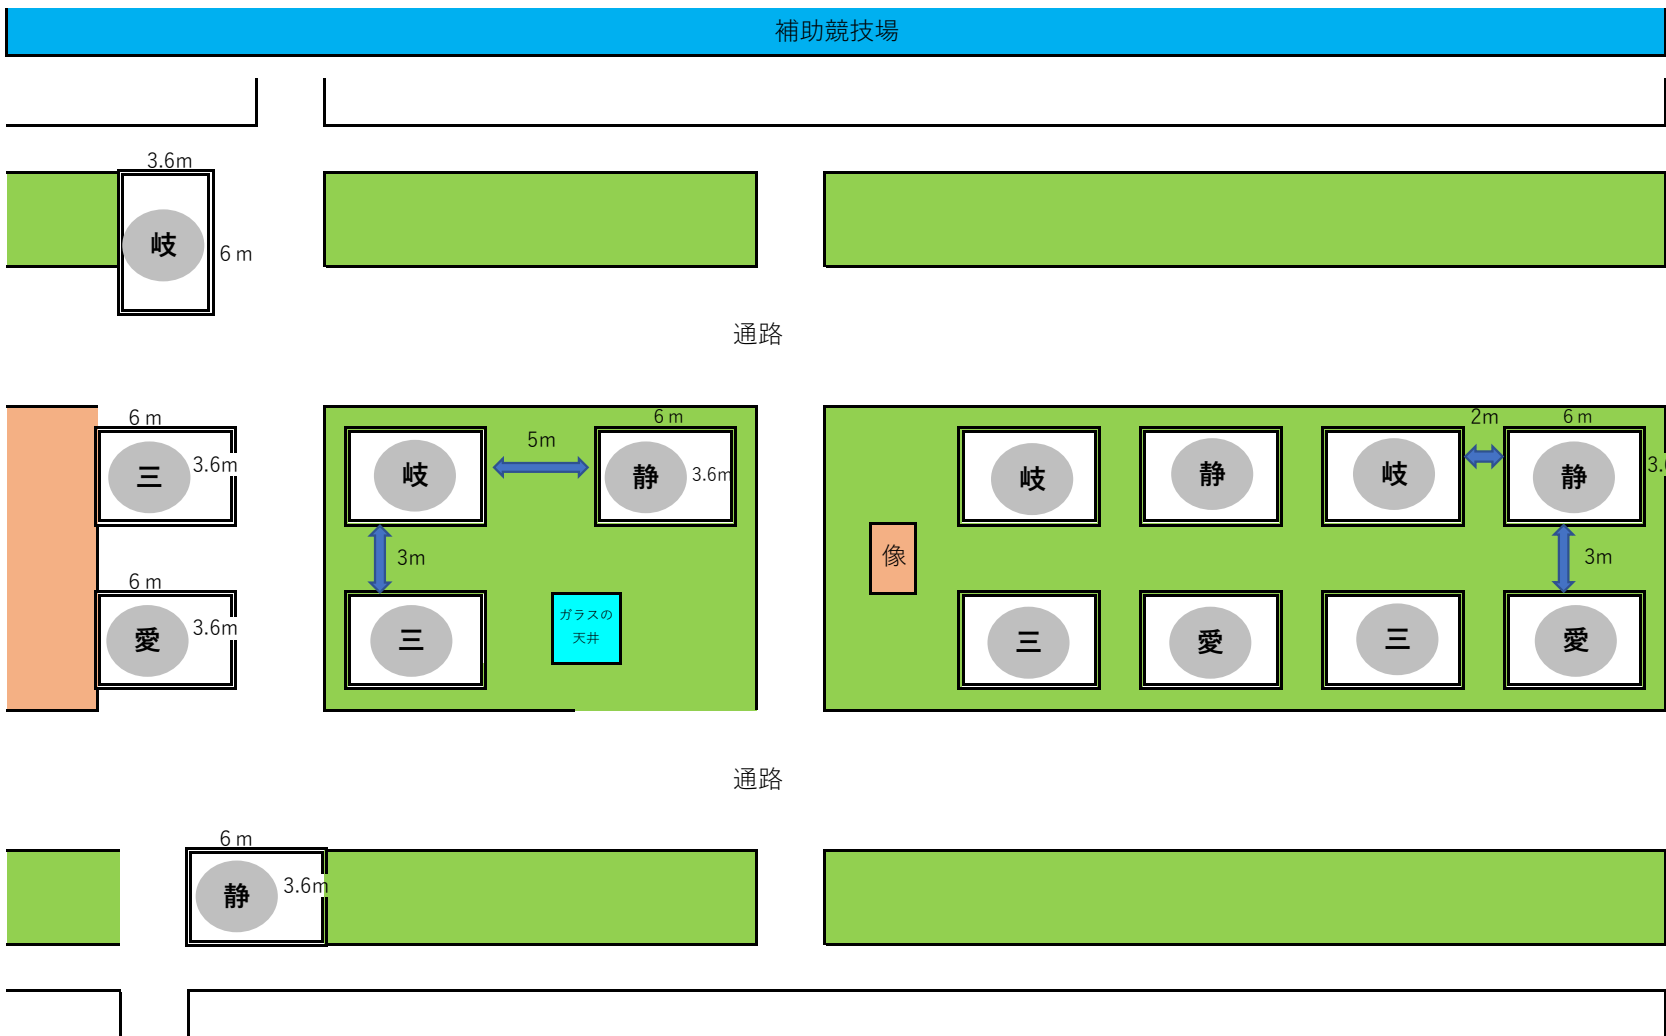

【 ①サンサンデッキエリア（学校控え場所） 】 1区画 3.6m×6m 区画間 2～5m

注意

- ・点字ブロック（黄色）を覆わないようにしてください。
- ・隣の待機場所との間隔を保ってください。

長良川競技場