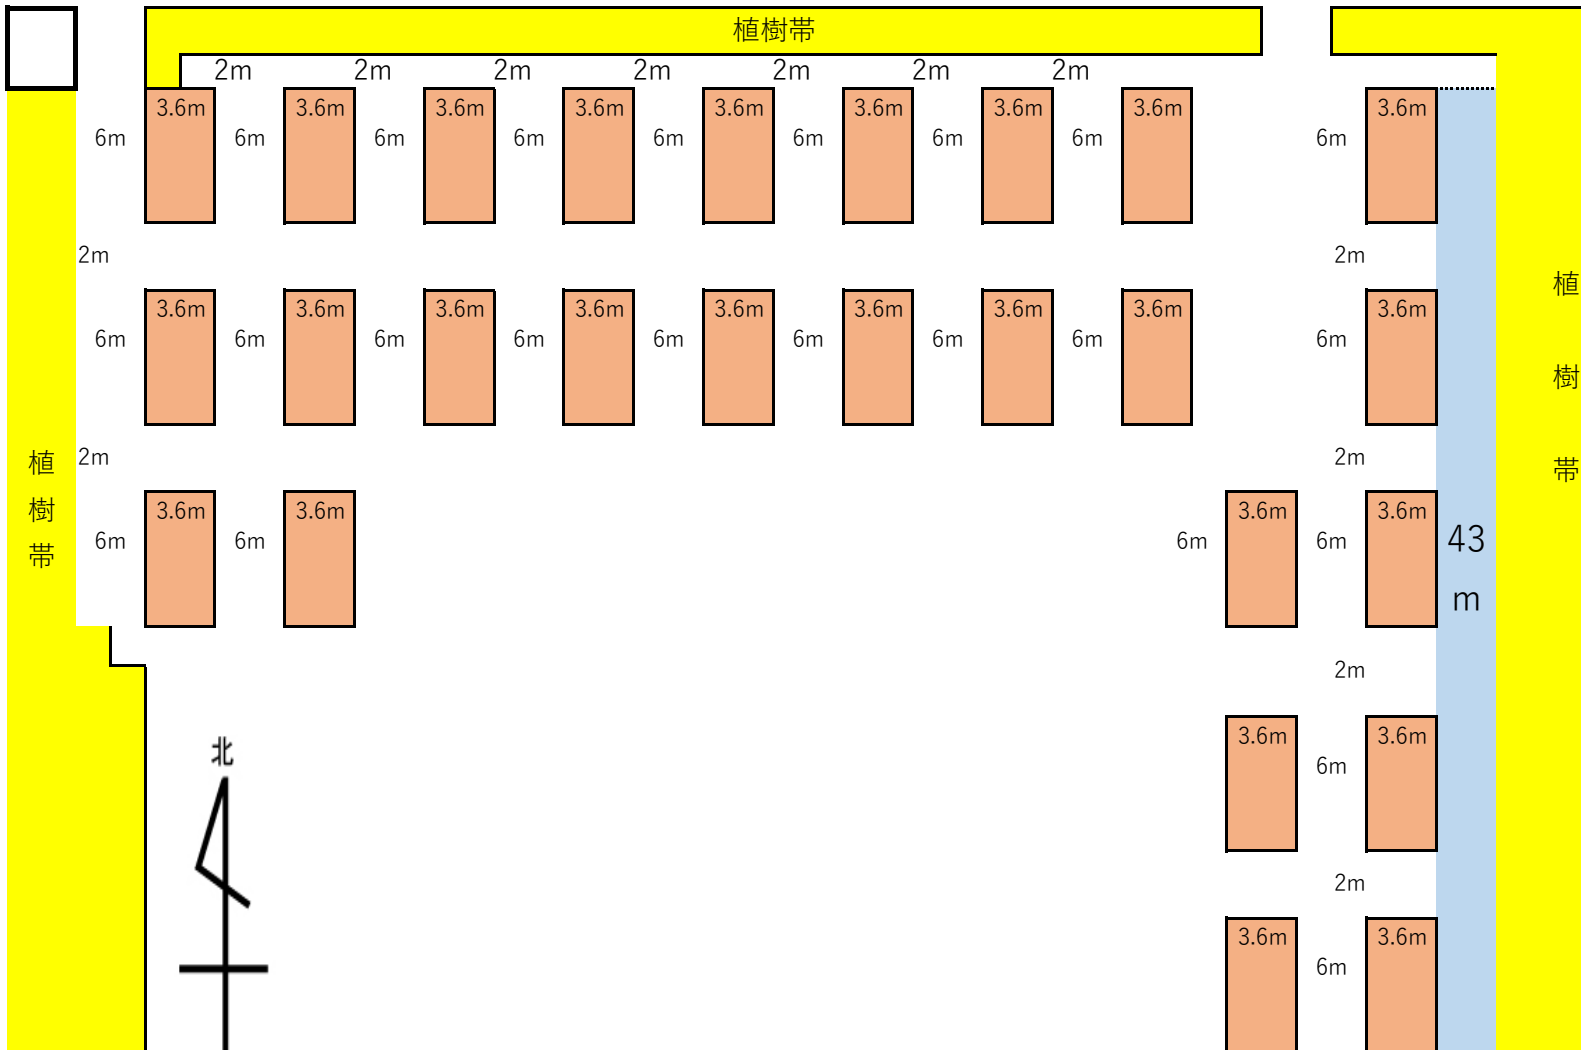

【②芝生広場（学校控え場所）】

サンサンデッキ

トイレ

歩道

植樹帯

植樹帯

植樹帯

歩道

北