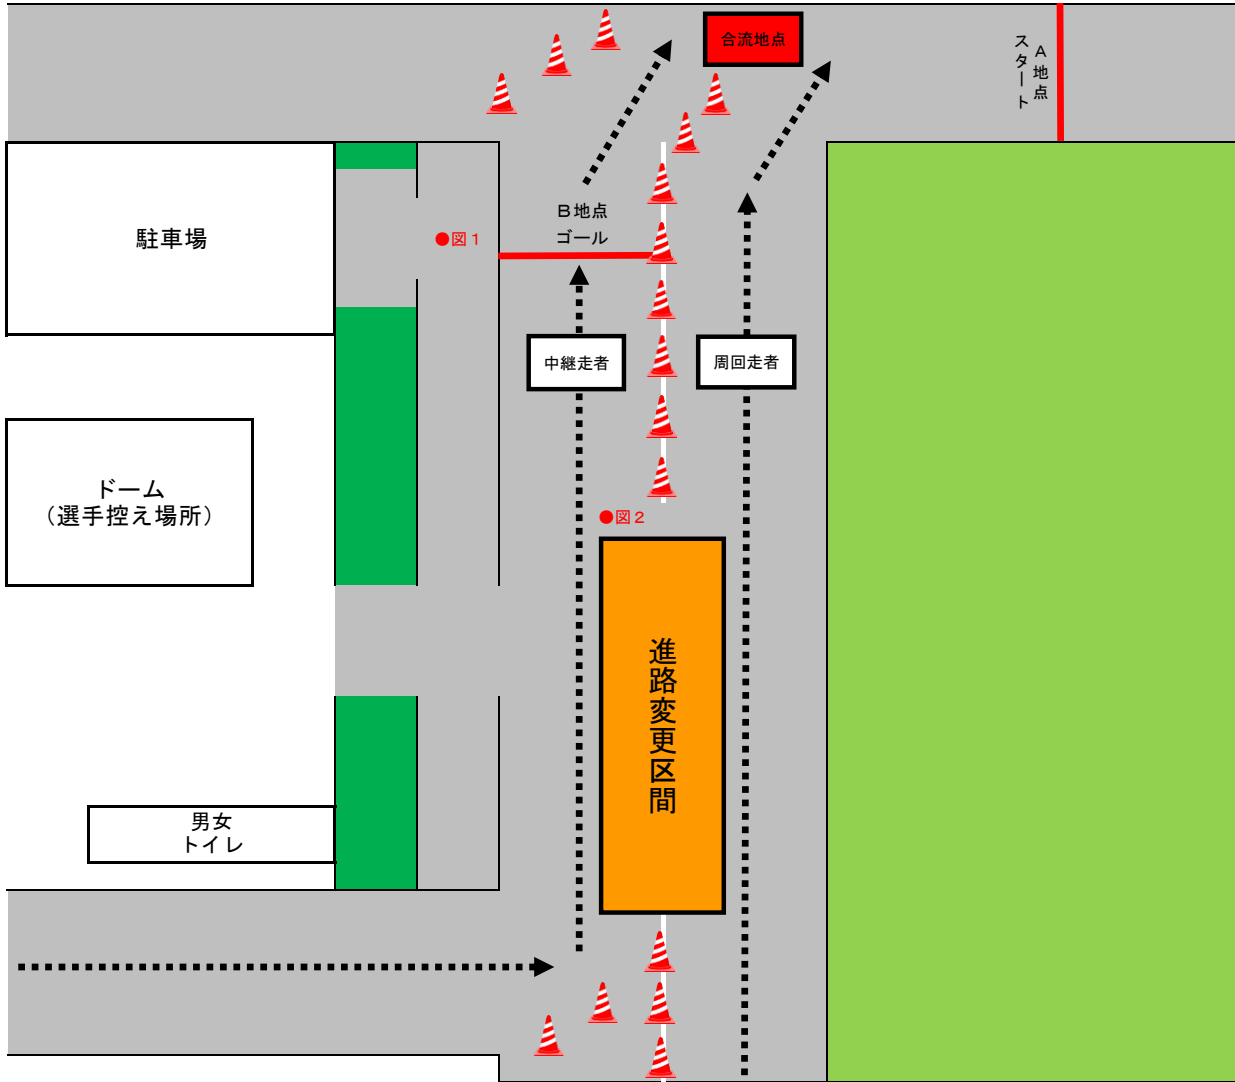

岐阜県高等学校駅伝競走大会 男子コース(中継所付近)

●注意事項

- ・合流地点で周回走者・中継走者は合流するため、注意すること。
- ・中継時は、左側を走行する。周回時は、右側を走行する。
- ・進路変更区間にて、周回・中継走者は進路変更をする。

●図1(B地点)

●図2