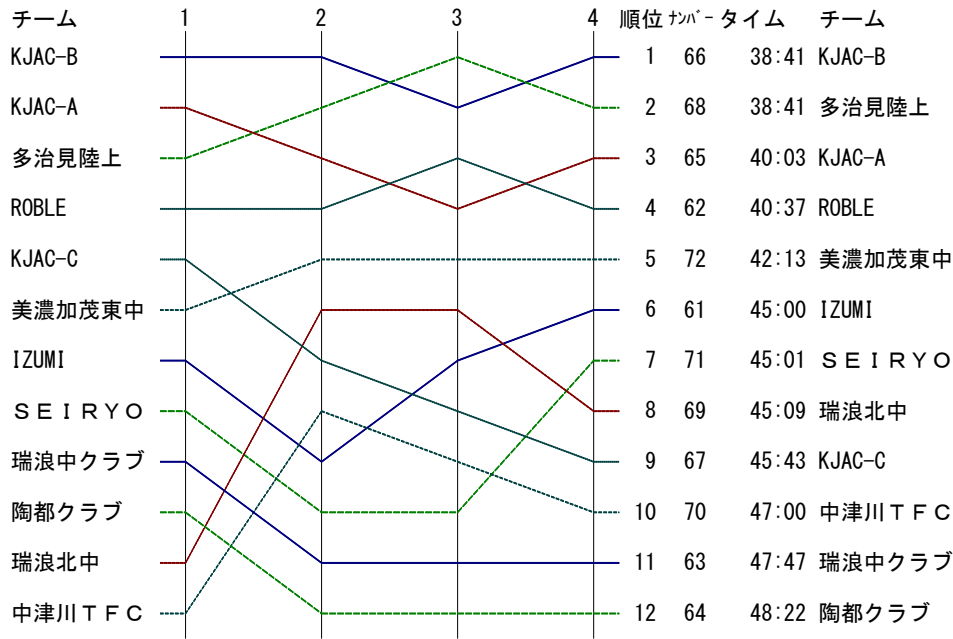

第70回中山道東濃駅伝競走大会

2023年12月3日 9時10分スタート

順位変動表(一般Bの部)

第70回中山道東濃駅伝競走大会

2023年12月3日 9時10分スタート

順位変動表(高校男子の部)

チーム	1	2	3	4	5	6	順位	ラップ	タイム	チーム
麗澤瑞浪高	—————						1	42	2:32:02	麗澤瑞浪高
多治見北高	—————						2	41	2:38:10	多治見北高

第70回中山道東濃駅伝競走大会

2023年12月3日 10時46分スタート

順位変動表(女子の部)

第70回中山道東濃駅伝競走大会

2023年12月3日 10時46分スタート

順位変動表(中学男子の部)

第70回中山道東濃駅伝競走大会

2023年12月3日 10時46分スタート

順位変動表(中学女子の部)