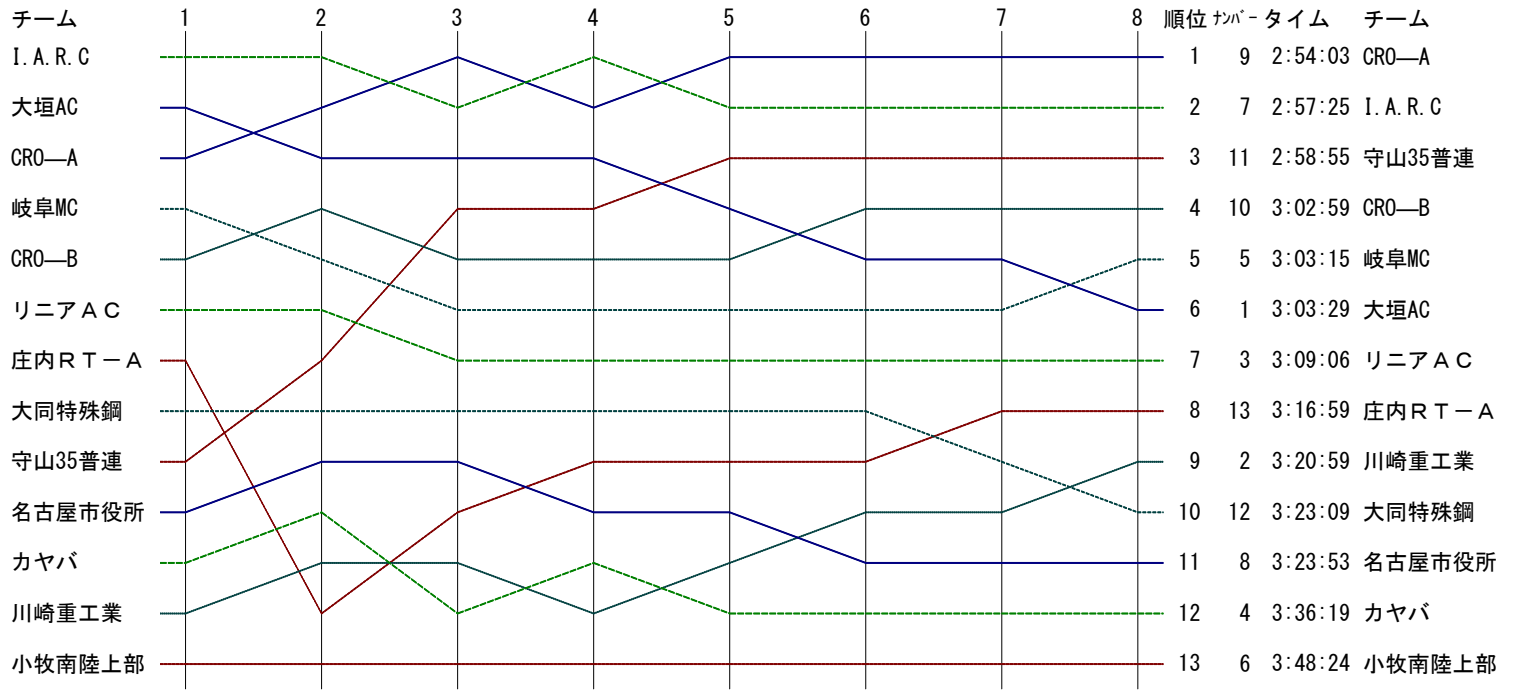

第70回中山道東濃駅伝競走大会

2023年12月3日 8時30分スタート

順位変動表(一般Aの部)

第70回中山道東濃駅伝競走大会

2023年12月3日 8時30分スタート

順位変動表(大学の部)

チーム	1	2	3	4	5	6	7	8	順位	ナバ	タイム	チーム
岐阜協立大A	—————								1	21	2:55:00	岐阜協立大A
東海学園大	-----								2	23	3:10:52	東海学園大

第70回中山道東濃駅伝競走大会

2023年12月3日 9時10分スタート

順位変動表(一般Bの部)

第70回中山道東濃駅伝競走大会

2023年12月3日 9時10分スタート

順位変動表(高校男子の部)

チーム	1	2	3	4	5	6	順位	ラップ	タイム	チーム
麗澤瑞浪高	—————						1	42	2:32:02	麗澤瑞浪高
多治見北高	—————						2	41	2:38:10	多治見北高

第70回中山道東濃駅伝競走大会

2023年12月3日 10時46分スタート

順位変動表(女子の部)

第70回中山道東濃駅伝競走大会

2023年12月3日 10時46分スタート

順位変動表(中学男子の部)

第70回中山道東濃駅伝競走大会

2023年12月3日 10時46分スタート

順位変動表(中学女子の部)