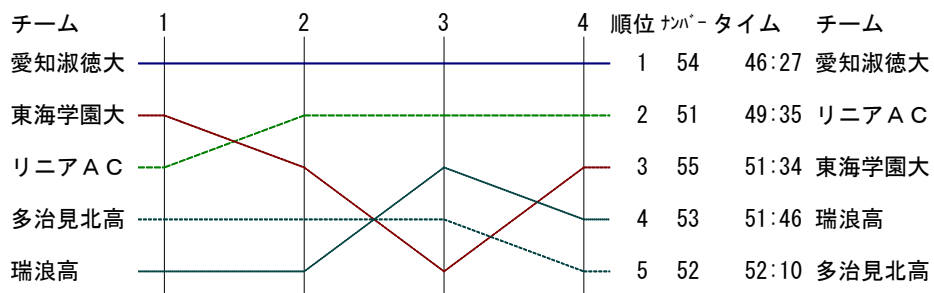

第70回中山道東濃駅伝競走大会

2023年12月3日 9時10分スタート

順位変動表(一般Bの部)

第70回中山道東濃駅伝競走大会

2023年12月3日 9時10分スタート

順位変動表(高校男子の部)

チーム	1	2	3	4	5	6	順位	ラップ	タイム	チーム
麗澤瑞浪高	—————						1	42	2:32:02	麗澤瑞浪高
多治見北高	—————						2	41	2:38:10	多治見北高

第70回中山道東濃駅伝競走大会

2023年12月3日 10時46分スタート

順位変動表(女子の部)

第70回中山道東濃駅伝競走大会

2023年12月3日 10時46分スタート

順位変動表(中学男子の部)

第70回中山道東濃駅伝競走大会

2023年12月3日 10時46分スタート

順位変動表(中学女子の部)