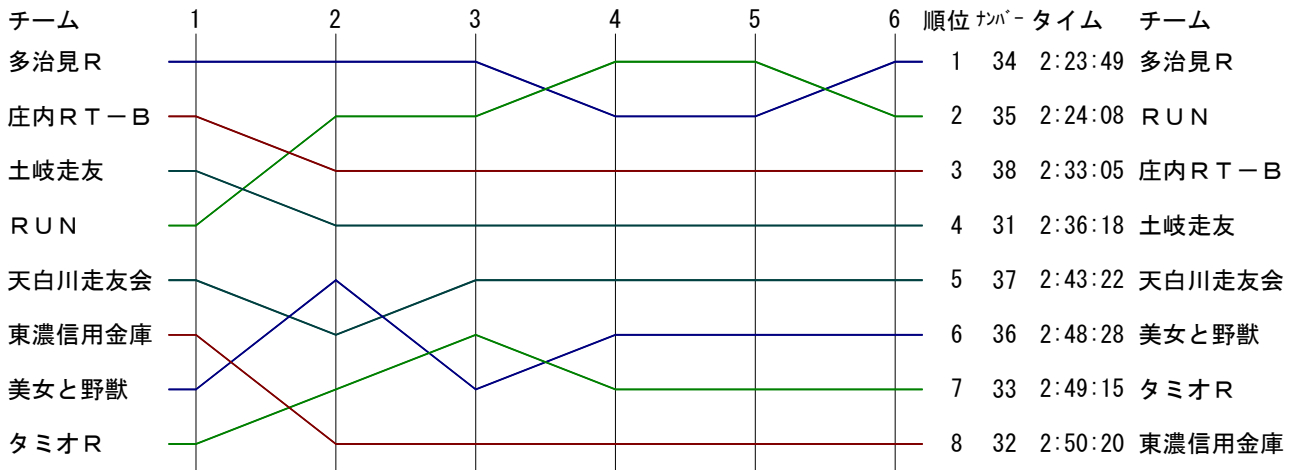

第70回中山道東濃駅伝競走大会

2023年12月3日 8時30分スタート

順位変動表(一般Aの部)

第70回中山道東濃駅伝競走大会

2023年12月3日 8時30分スタート

順位変動表(大学の部)

チーム	1	2	3	4	5	6	7	8	順位	ナバ	タイム	チーム
岐阜協立大A	—————								1	21	2:55:00	岐阜協立大A
東海学園大	-----								2	23	3:10:52	東海学園大

第70回中山道東濃駅伝競走大会

2023年12月3日 9時10分スタート

順位変動表(一般Bの部)

第70回中山道東濃駅伝競走大会

2023年12月3日 9時10分スタート

順位変動表(高校男子の部)

チーム	1	2	3	4	5	6	順位	ラップ	タイム	チーム
麗澤瑞浪高	—————						1	42	2:32:02	麗澤瑞浪高
多治見北高	—————						2	41	2:38:10	多治見北高

第70回中山道東濃駅伝競走大会

2023年12月3日 10時46分スタート

順位変動表(女子の部)

第70回中山道東濃駅伝競走大会

2023年12月3日 10時46分スタート

順位変動表(中学男子の部)

第70回中山道東濃駅伝競走大会

2023年12月3日 10時46分スタート

順位変動表(中学女子の部)