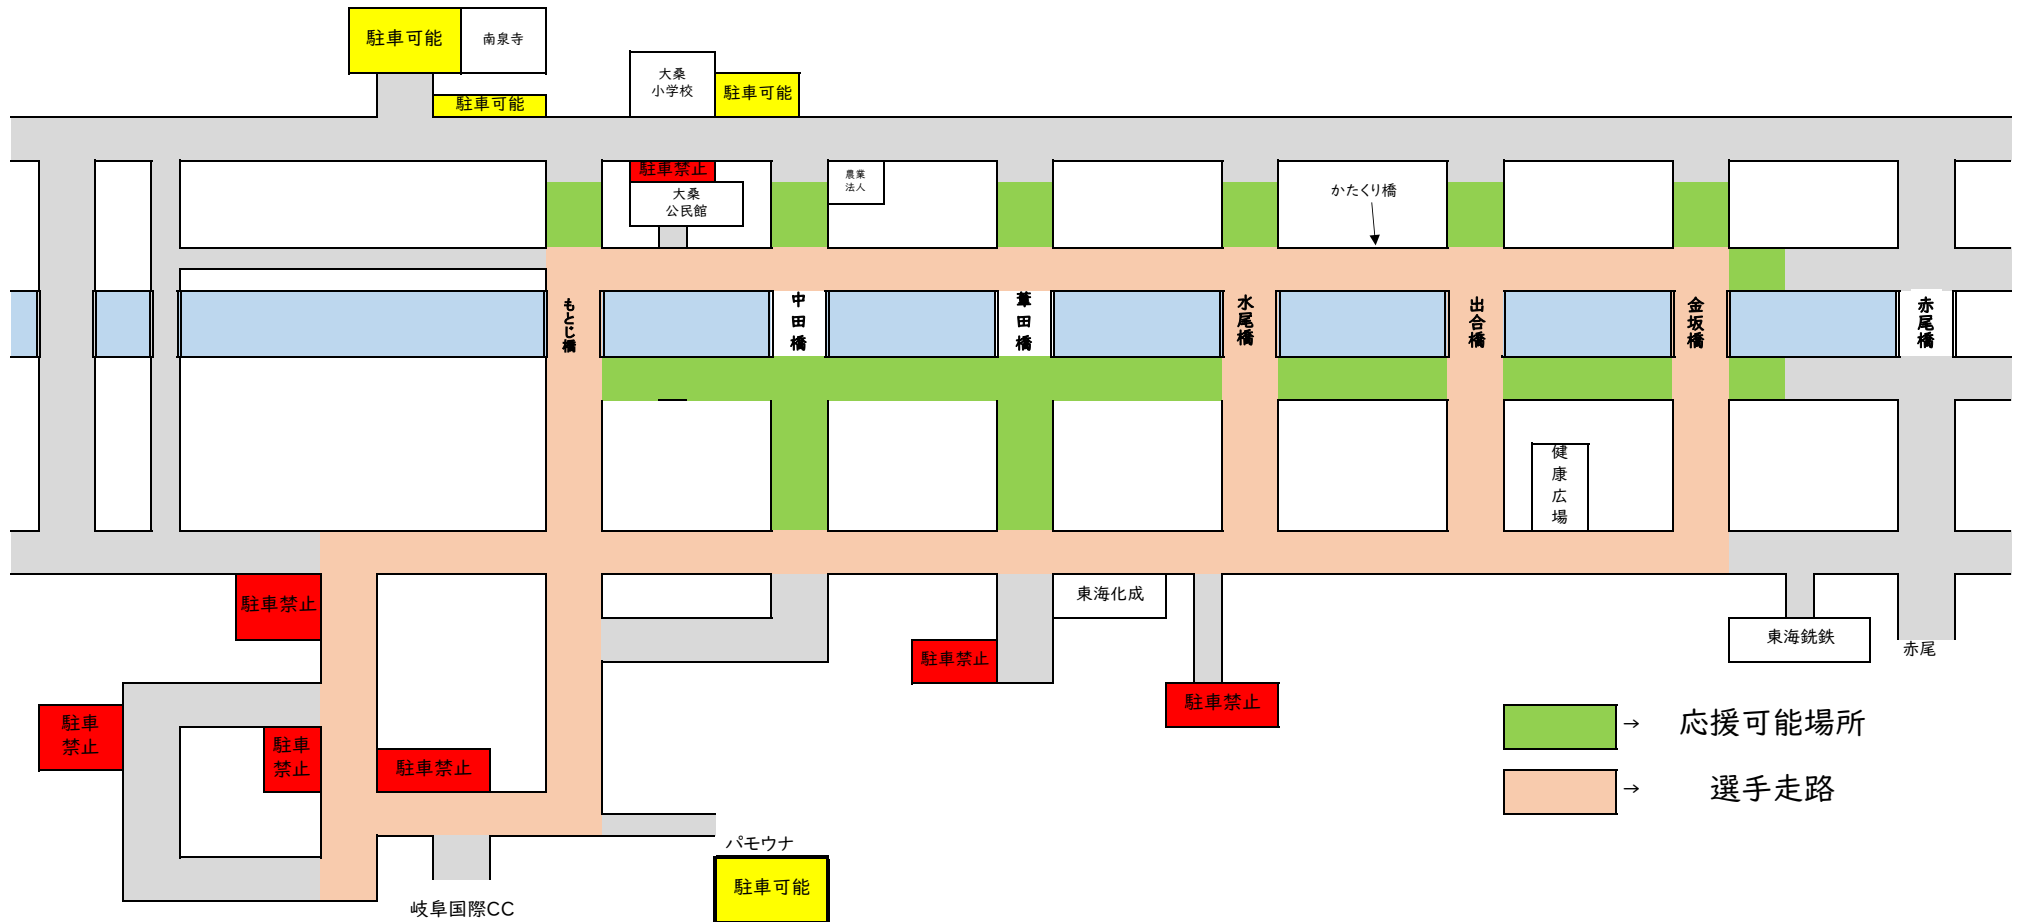

# 岐阜県高等学校駅伝競走大会 応援場所について

## ○諸連絡

- ・応援可能場所で応援が可能。レースの安全面を考え、その他の場所では禁止とする。
- ・中田橋、葦田橋、水尾橋、出合橋、金坂橋は係員の指示の下、反対側への通行可能。
- ・横断幕は禁止。幟は規制なし。
- ・レース終了後、閉会式の際は、公園内への立ち入りは可能。
- ・レース実施中は交通規制のため、パモウナ駐車場からの移動は不可。規制外の時間に移動すること。