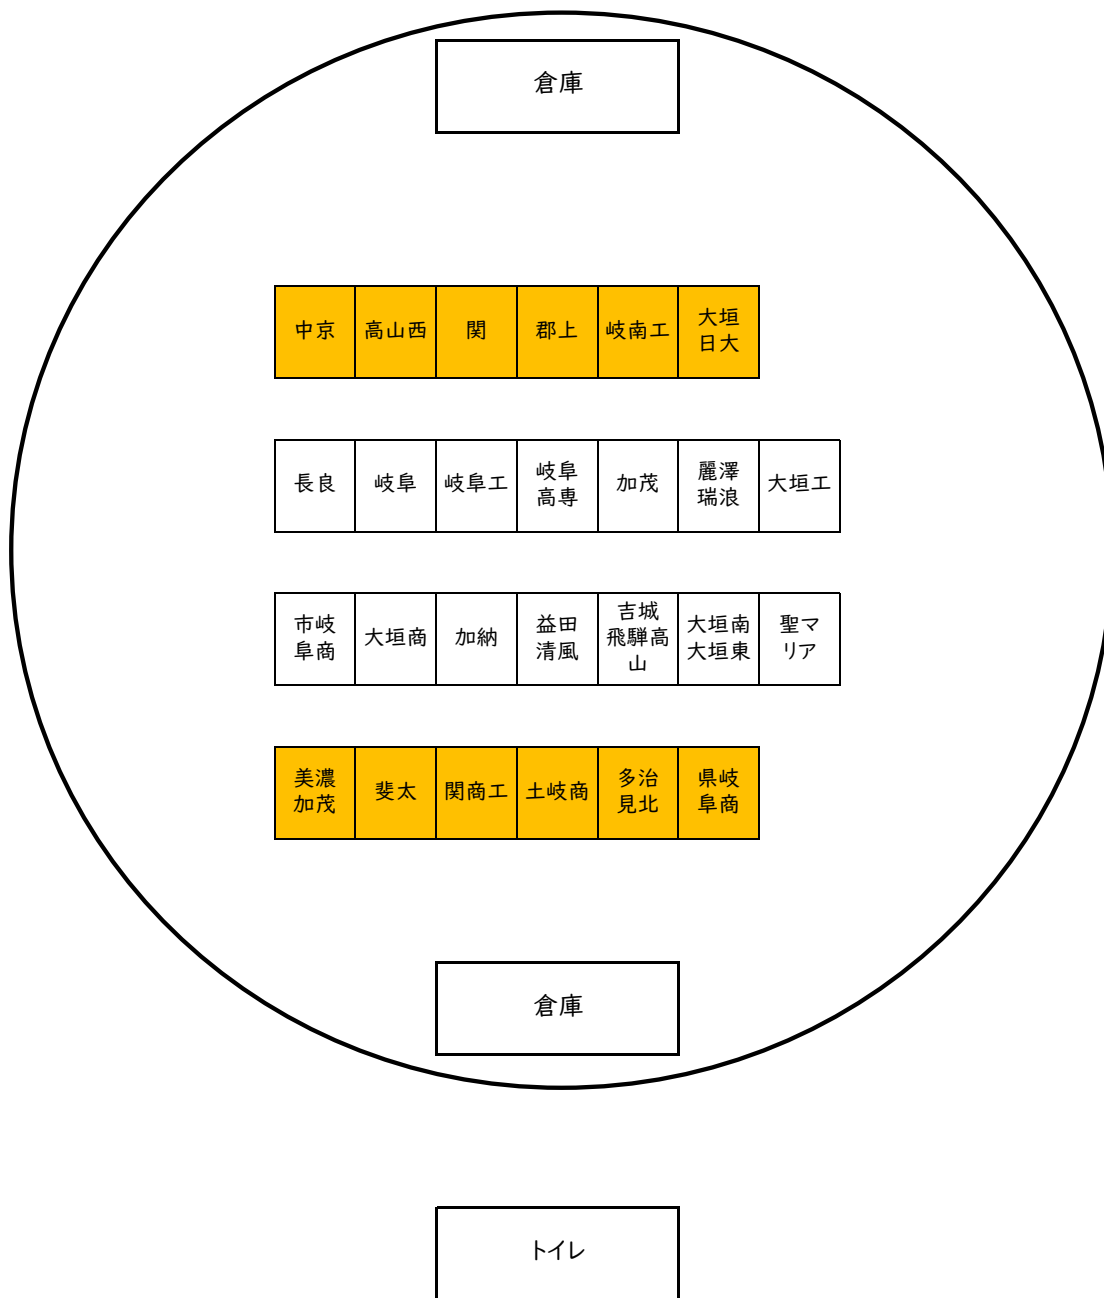

岐阜県高等学校駅伝競走大会 選手控え場所一覧

コース側

- ①男女参加チームは縦7m×横6m、どちらかの参加チームは縦4m×横6mのエリアを提供する。
- ②控え場所には選手・付き添いのみが使用することができる。
- ③エリアは白線で区切る。