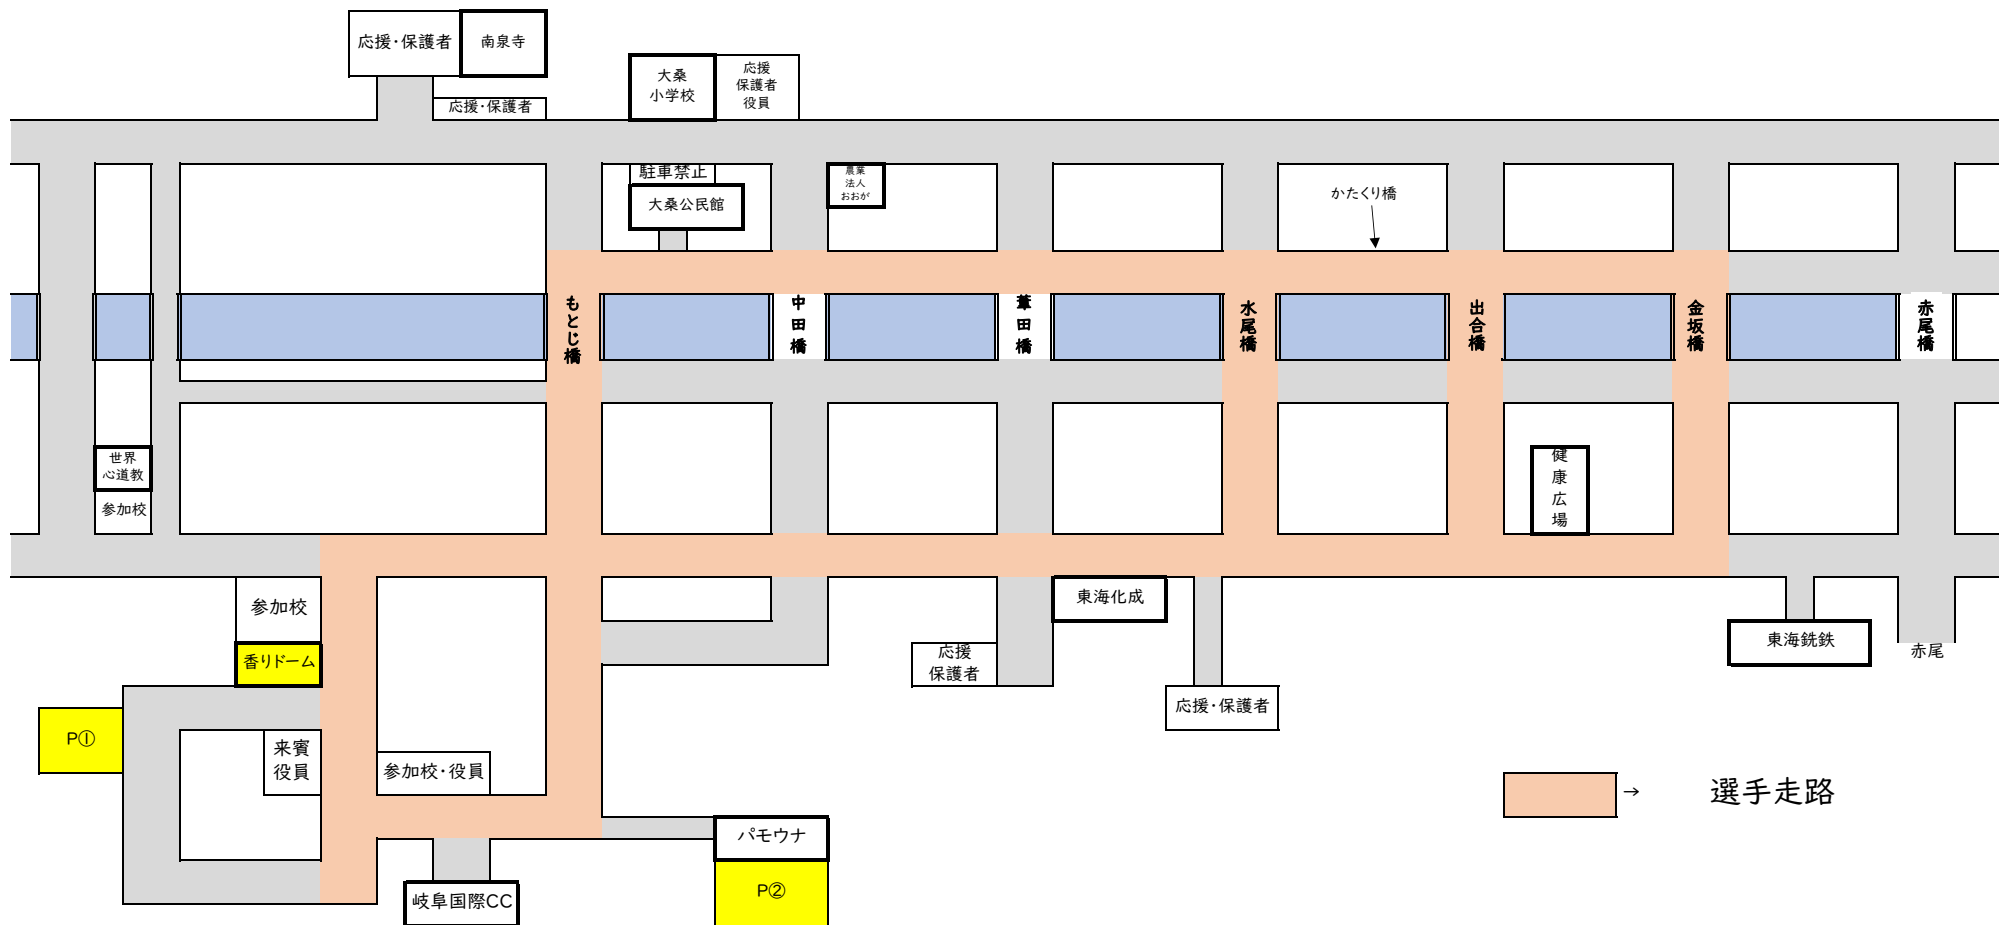

東海高等学校駅伝競走大会 報道関係駐車場について

○諸連絡

- ・P①②にご駐車ください。ただし、P①は役員・P②は応援・保護者様との共用となります。
- ・香りドーム内本部にて、受付をしてください。報道ビブスを配布させていただきます。
- ・会場住所
「四国山香りの森公園」 〒501-2101 岐阜県山県市大桑726-1