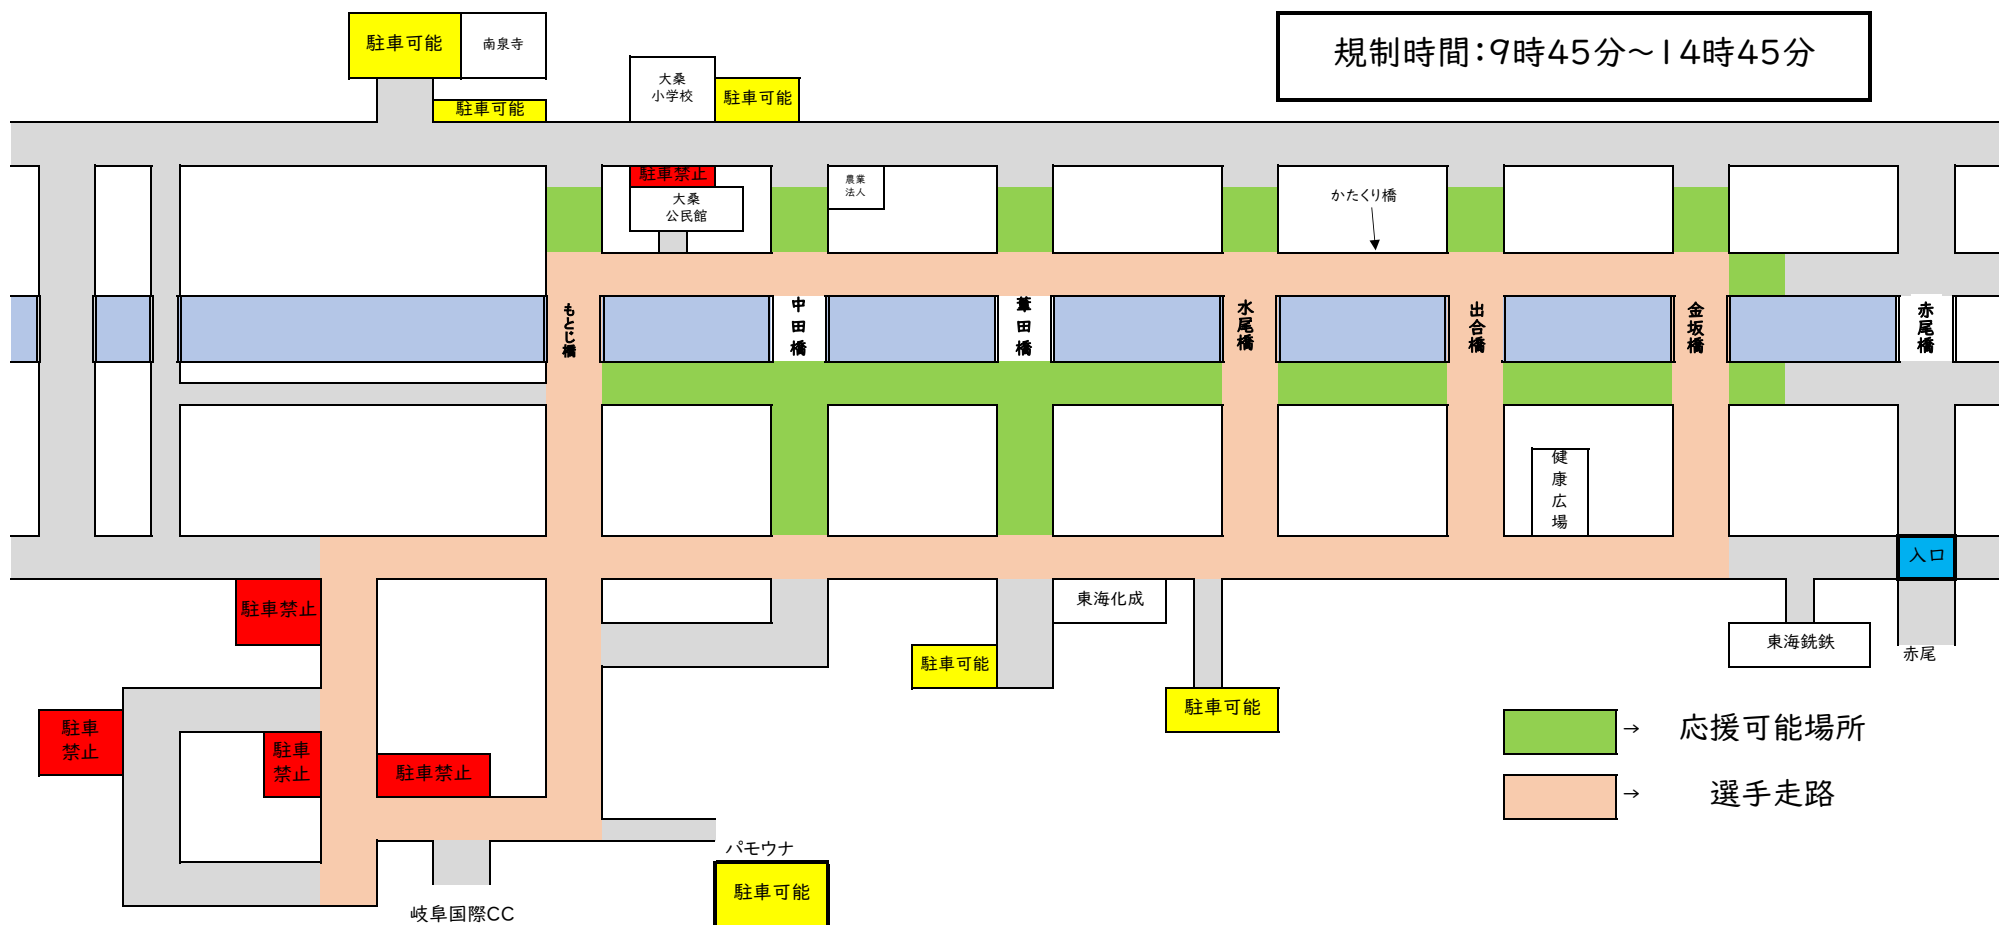

東海高等学校駅伝競走大会 応援場所について

○諸連絡

- ・応援可能場所で応援が可能。レースの安全面を考え、その他の場所では禁止とする。
- ・中田橋、葦田橋、水尾橋、出合橋、金坂橋は係員の指示の下、反対側への通行可能。
- ・横断幕は禁止。幟は手持ちは可能。ただし、競技運営に支障を与えることがないように注意する。
- ・レース終了後、閉会式の際は、公園内への立ち入りは可能。