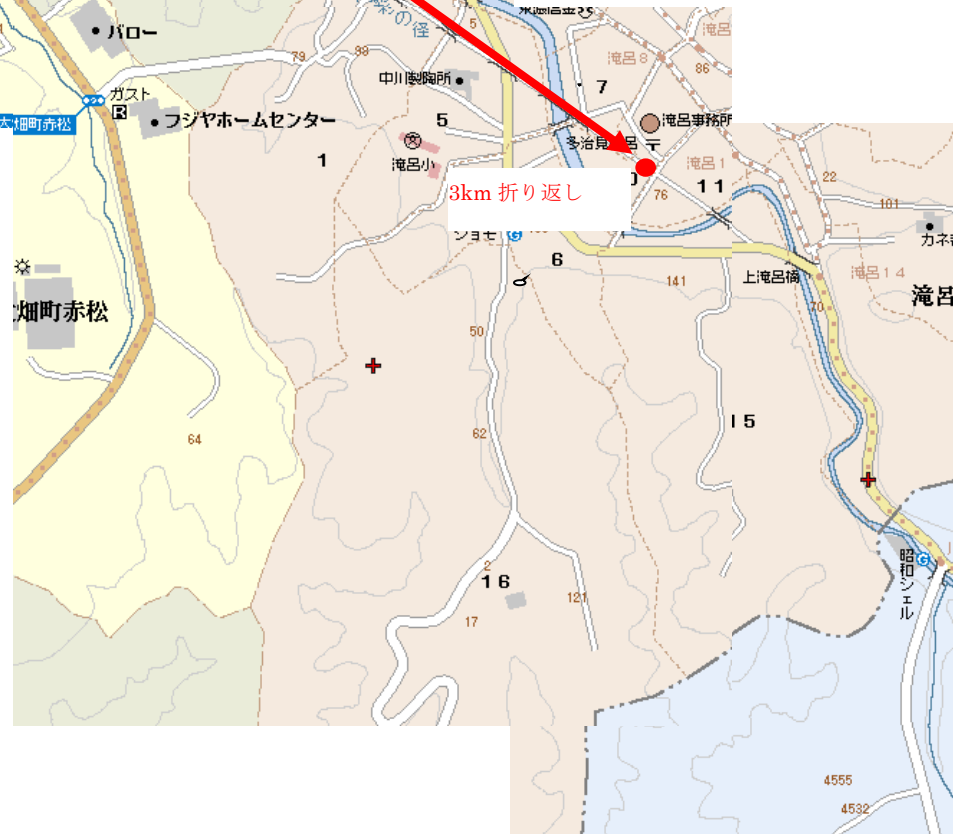

第46回 東濃ロードレース大会コース図

3km コース：遊歩道を利用
 滝呂郵便局折り返し
 5km コース：TYK から遊歩道を利用
 陶都大橋～国長橋周回

3km 折り返し

5km スタート (構内)
 3.5km ゴール(構内)

3km スタート(堤防道路上)

3k コース

5k コース

5km コース
 248 周回 (左廻り)